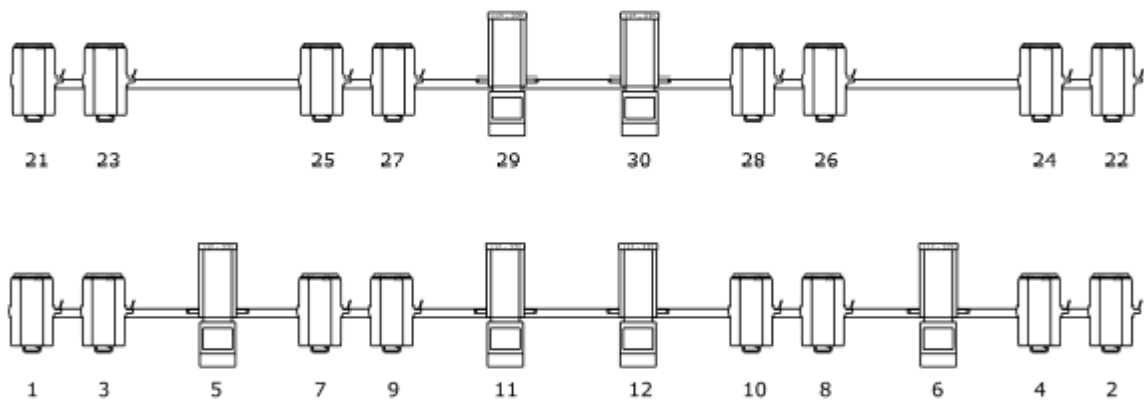

Lichtplan

Zaallicht: 201
hazer: 202

Podium zaal
Theater C.
www.cpunt.nl

123 Vloer
90 Brug

Chauvet Colorado 1-Quat toer
1 : Dimmer 7 : Strobe
2 : Red 8 : auto+custom
3 : Green 9 : Auto speed
4 : Blue 10 : Dimmer speed
5 : white 11 : Zoom
6 : Color macros 12 : Zoom reset

1KW pc
1KW profile
Chauvet colorado 1-Quat toer
12 channels