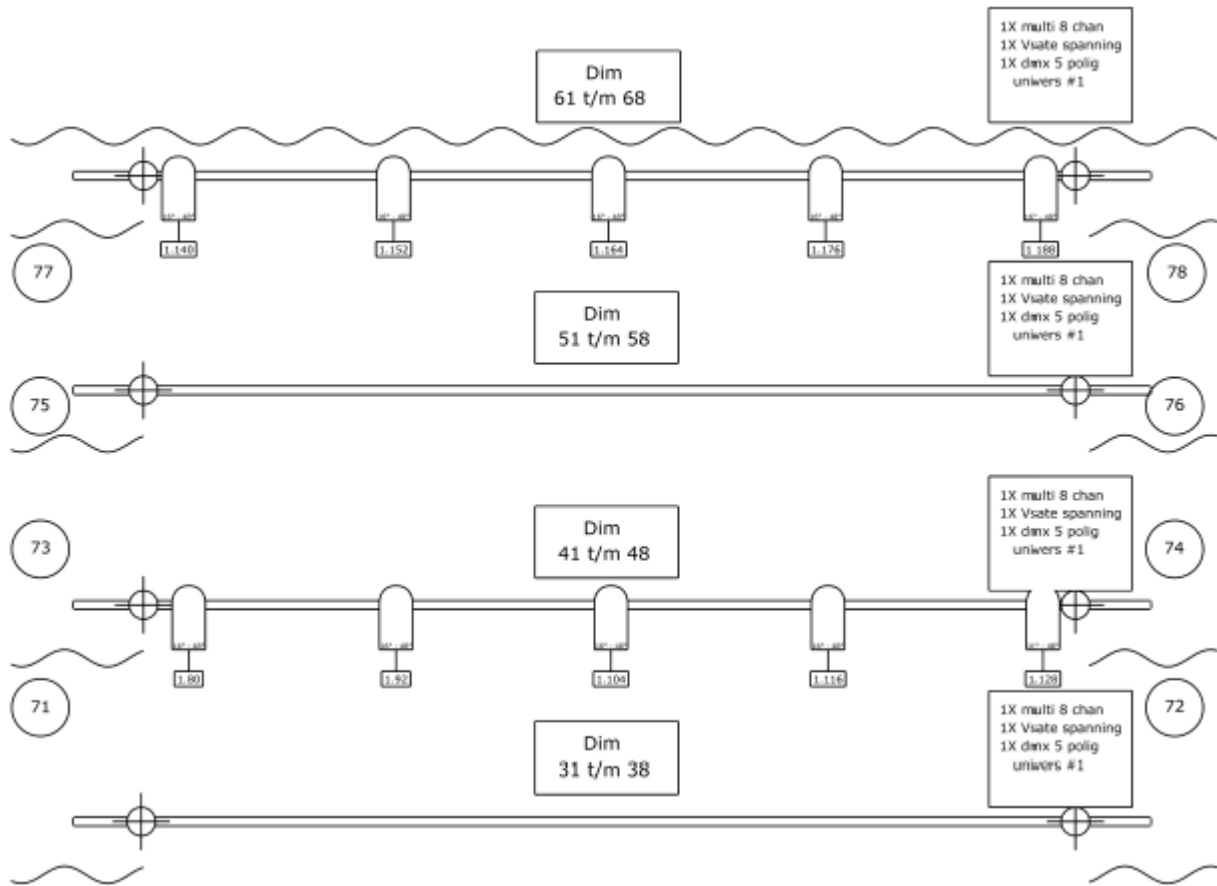

Lichtplan

Zaallicht: 201
hazer: 202

Podium zaal
Theater C.
www.cpunt.nl

123 Vloer
90 Brug

Chauvet Colorado 1-Quat toer
1 : Dimmer 7 : Strobe
2 : Red 8 : auto+custom
3 : Green 9 : Auto speed
4 : Blue 10 : Dimmer speed
5 : white 11 : Zoom
6 : Color macros 12 : Zoom reset

1KW pc
1KW profile
Chauvet colorado 1-Quat toer
12 channels