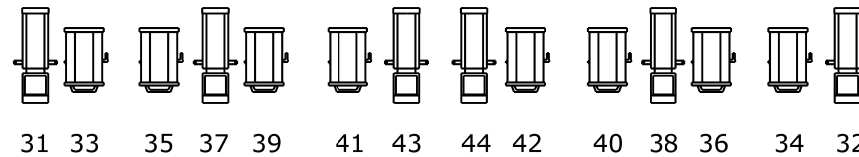

Vloer:
105 t/m 110

67
65
Z
ij
b
r
u
g
63
61
59

135	138
129	132

136	139
130	133

137	140
131	134

136	139
130	133

135	138
129	132

Vloer:
111 t/m 116

68
66
64
Z
ij
b
r
u
g
62
60

57

zwerfpack:
171 t/m 194

M
a
n
t
e
a
u

70 M
a
n
t
e
a
u
72
74
76

Vloer:
81 t/m 88
89 - 90
91 - 92

Vloer:
93 t/m 100
101 - 102
103 - 104

portaalbrug